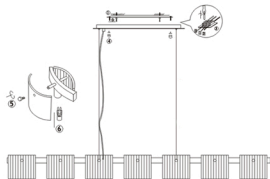

Инструкция по сборке

Размер базы

Габаритные размеры

- 1= Заземление --Желтое
- 2= Нейтральный провод-Синий
- 3= Фаза--коричневая

- 1. Настенный анкер
- 2. Саморез
- 3. Клемма
- 4. Гайка
- 5. Плафон
- 6. Лампа