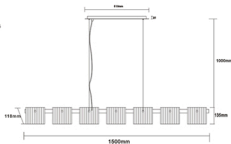

Инструкция по сборке

Размер базы

Габаритные размеры

- 1= Заземление --Желтое
- 2= Нейтральный провод-Синий
- 3= Фаза--коричневая

- 1. Настенный анкер
- 2. Саморез
- 3. Клемма
- 4. Гайка
- 5. Плафон
- 6. Лампа